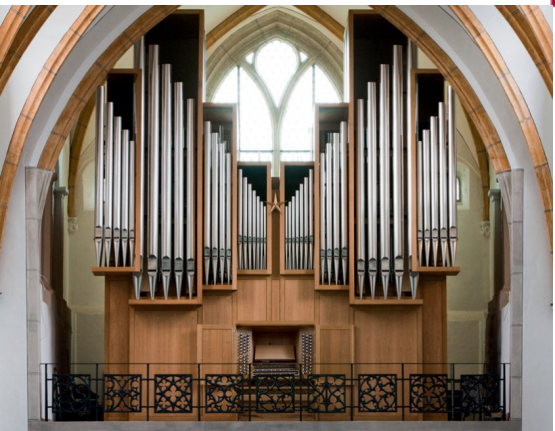

Werden Sie Pfeifenputzer-Pate!

Orgel der Florinskirche Koblenz,
erbaut von der Fa. Förster & Nicolaus, 2010

**Stiftung Florinskirche/
Dr. Dietrich Auge-Stiftung**

Konto

Evangelischer Gemeindeverband
Verwendungszweck: „Dr. Dietrich Auge-Stiftung“
Volksbank RheinAhrEifel
IBAN: DE97 5776 1591 2900 0899 00
BIC: GENODED1BNA